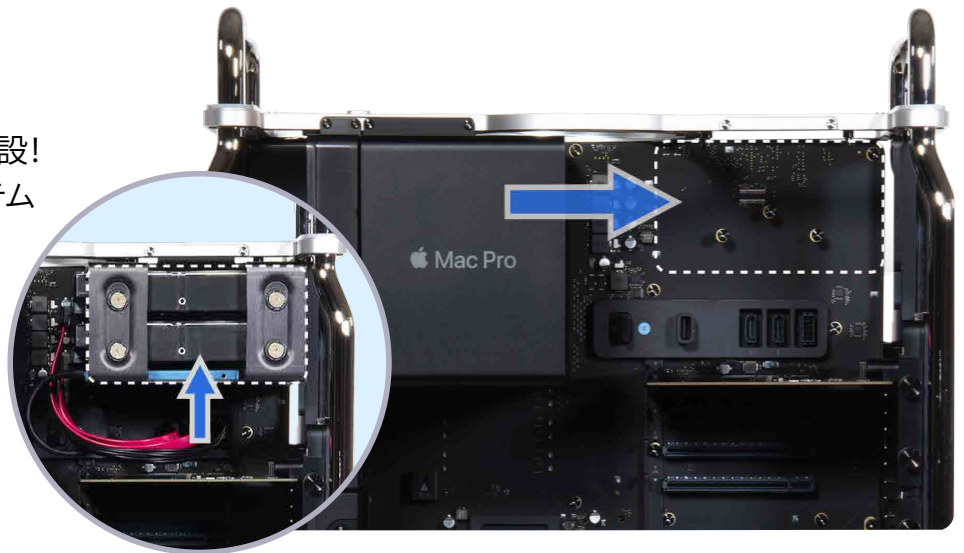

計36TBのストレージを増設! ドライブ3基マウントシステム

お好みの内蔵ストレージを追加

3台のSATAドライブを2019 Mac Proに取付

2019 Mac Pro®には高速3,400 MB/s内蔵SSDストレージが搭載されていますが容量は8TBに制限されています。オプションで外付けドライブを使用することもできますが直ぐに利用できるMac Proの内部スペース、既に備わっている接続性を使用することもできます。SonnetのFusion™ Flex J3iは簡単に、安全にPCIeカードスロット隣の空いている場所に3台のSATAドライブ(別売)をインストール、そして接続することができます。

3.5インチドライブ 2台と 2.5インチSSD 1台をインストール

Fusion Flex J3iは2台の3.5インチハードドライブをインストールできるだけでなく2.5インチ型SATA SSD 1台も取付できます。インストールに必要なハードウェアと接続用ケーブル一式が製品に付属します。

2.5インチ SSD 3台をインストール

Fusion Flex J3iは取り付け用プレートとネジが付属、3台の2.5インチSSDのインストールが可能です。

WRITE **1,300 MB/s**

テストに使用したのは、2 台の Samsung® 970 Ultra II 1TB SSD で両台とも内蔵 SATA ポートに接続、RAID は 0、8 MB とそれ以上の転送サイズでベンチマーク測定には ATTO Disk Benchmark (Apple® App ストアから入手可能) を使用。追加のベンチマークと詳細につきましては弊社の [Performance PDF](#) を御覧ください。