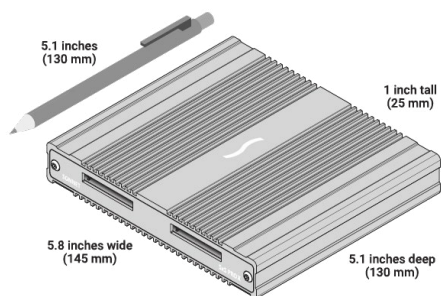

2枚のカードから同時に読み込む

2基のカードスロットで2倍の生産性

SF3 Series – SxS PRO X Card Readerは全てのSxSメモリーカードからカードの定格速度でファイルを取り込みます⁽¹⁾。他のSxSカードリーダーと比べ平均値で約2倍の高速でファイルを取り込むことができ取り込み時間を半分に短縮します。

ラックに搭載可能

ラック搭載に適したデザイン

SonnetのSF3シリーズプロカードリーダーには1Uのラックスペースに2台のリーダーを並列にラックトレイに安全に取り付けることができるネジ式マウントポイントが装備されています。

小型、堅牢性に優れ、積み上げ可能

DIT(Digital Imaging Technician)業務に適したSxSカードリーダー

マルチカメラ撮影又は狭いスペースで作業するDITにとっては機器のサイズと柔軟に適應できる機能設計が重要になります。SF3 Series - SxS PRO X Card Readerは僅か幅5.8インチ×奥行5.1インチ×高さ1インチ(WxDxH:145x130x25 mm)な為、汎ゆるタイプの作業スペース、ワークフローに適しています。