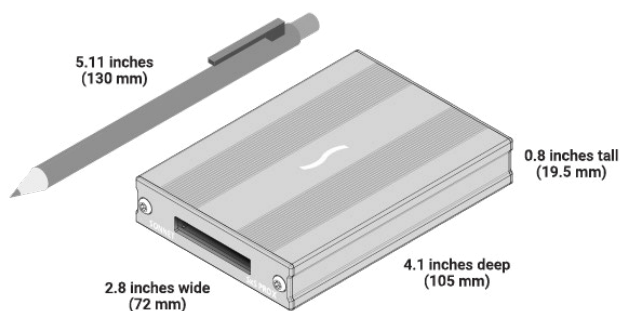

小型、堅牢性に優れ、持運びに最適

DIT (Digital Imaging Technician) 業務に適した1スロットのSxSカードリーダー

DIT業務では機器のサイズと機能が重要視されていますが、SonnetのSxS PRO X Thunderbolt Single-Slot Card Readerは僅か幅2.8インチ、奥行4.1インチ、高さ0.8インチ(W×D×H:72×105×19.5 mm、トランプ1組とほぼ同じ大きさ)の為、汎ゆる作業スペースやワークフローに最適です。頑強なアルミ製の筐体のSonnetのカードリーダーは簡単にコンピュータバッグやバックパックに収納でき、1ポートのThunderboltインターフェースとバスパワー機能により、(複数のSonnet SF3™シリーズスロット2基搭載プロカードリーダー等との) テイジーチェーンの末尾に接続してのご利用に最適です。